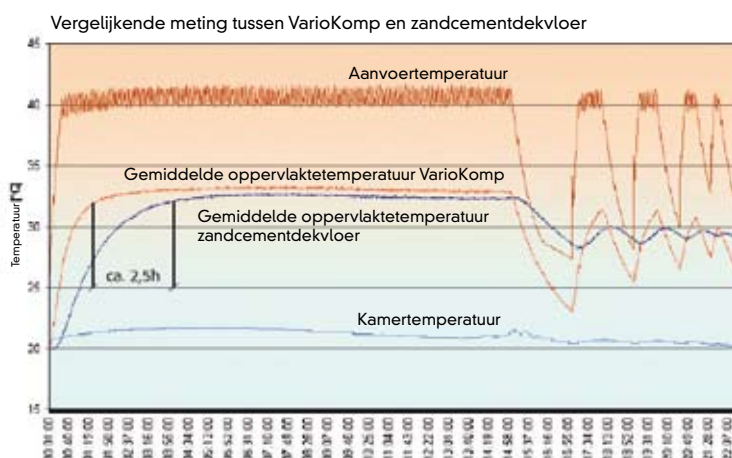

Kompaktplaat

Vario-module-buis

...nog gelijkmatiger kan niet...

Kompakt opvulmiddel

Heel opvallend is de snelle opwarming en reaktietijd van de VarioKomp vloer in vergelijking met traditionele vloerverwarming.