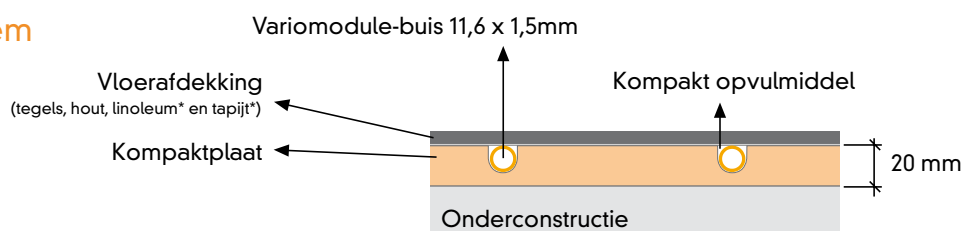

De voordelen van de Variotherm vloerverwarming VarioKomp:

- Extreem lage opbouwhoogte: slechts 20 mm!
- De nieuwe Vario-module-buis: buis met 5 lagen, die met zijn 11,6 mm buitendiameter en 1,5 mm buis-wanddikte ideale afmetingen heeft en minimale buisweerstandsverliezen garandeert. Ze zijn 100% diffuusdicht!
- De nieuwe Kompaktplaat: Slechts 18 mm hoog! Bouwbiologisch gecontroleerde FERMACELL gipsvezelplaten (IBO-keurmerken van het Oostenrijks Instituut voor Bouwbiologie en -ecologie). Volledig flexibel platensysteem.
- Snel en eenvoudig te plaatsen: Dankzij de noppen in de plaat zijn de Vario-module-buizen heel gemakkelijk te plaatsen.
- Nieuw Kompakt opvulmiddel: De nieuwe trendsetter in de vloerverwarming voor droge afbouw. De Vario-module-buizen worden optimaal omsloten. Dat garandeert een OPTIMAAL THERMISCH VERMOGEN.
- Gebruiksvriendelijke montage: het Kompakt opvulmiddel erop gieten, gladstrijken en klaar! Zo kan men snel en schoon werken. En het mooie ervan is: Na een korte droogtijd van ± 5 uur bij slechts 10 °C is de vloer alweer begaanbaar.

Onderdelen van het systeem

Kompaktplaat 1000 x 600 x 18 mm
Vario-module-buis: 11,6 x 1,5 mm
Kompakt opvulmiddel: 25 kg

*voor de zachtere vloerafdekking is een extra 5-10 mm tussenlaag vereist.